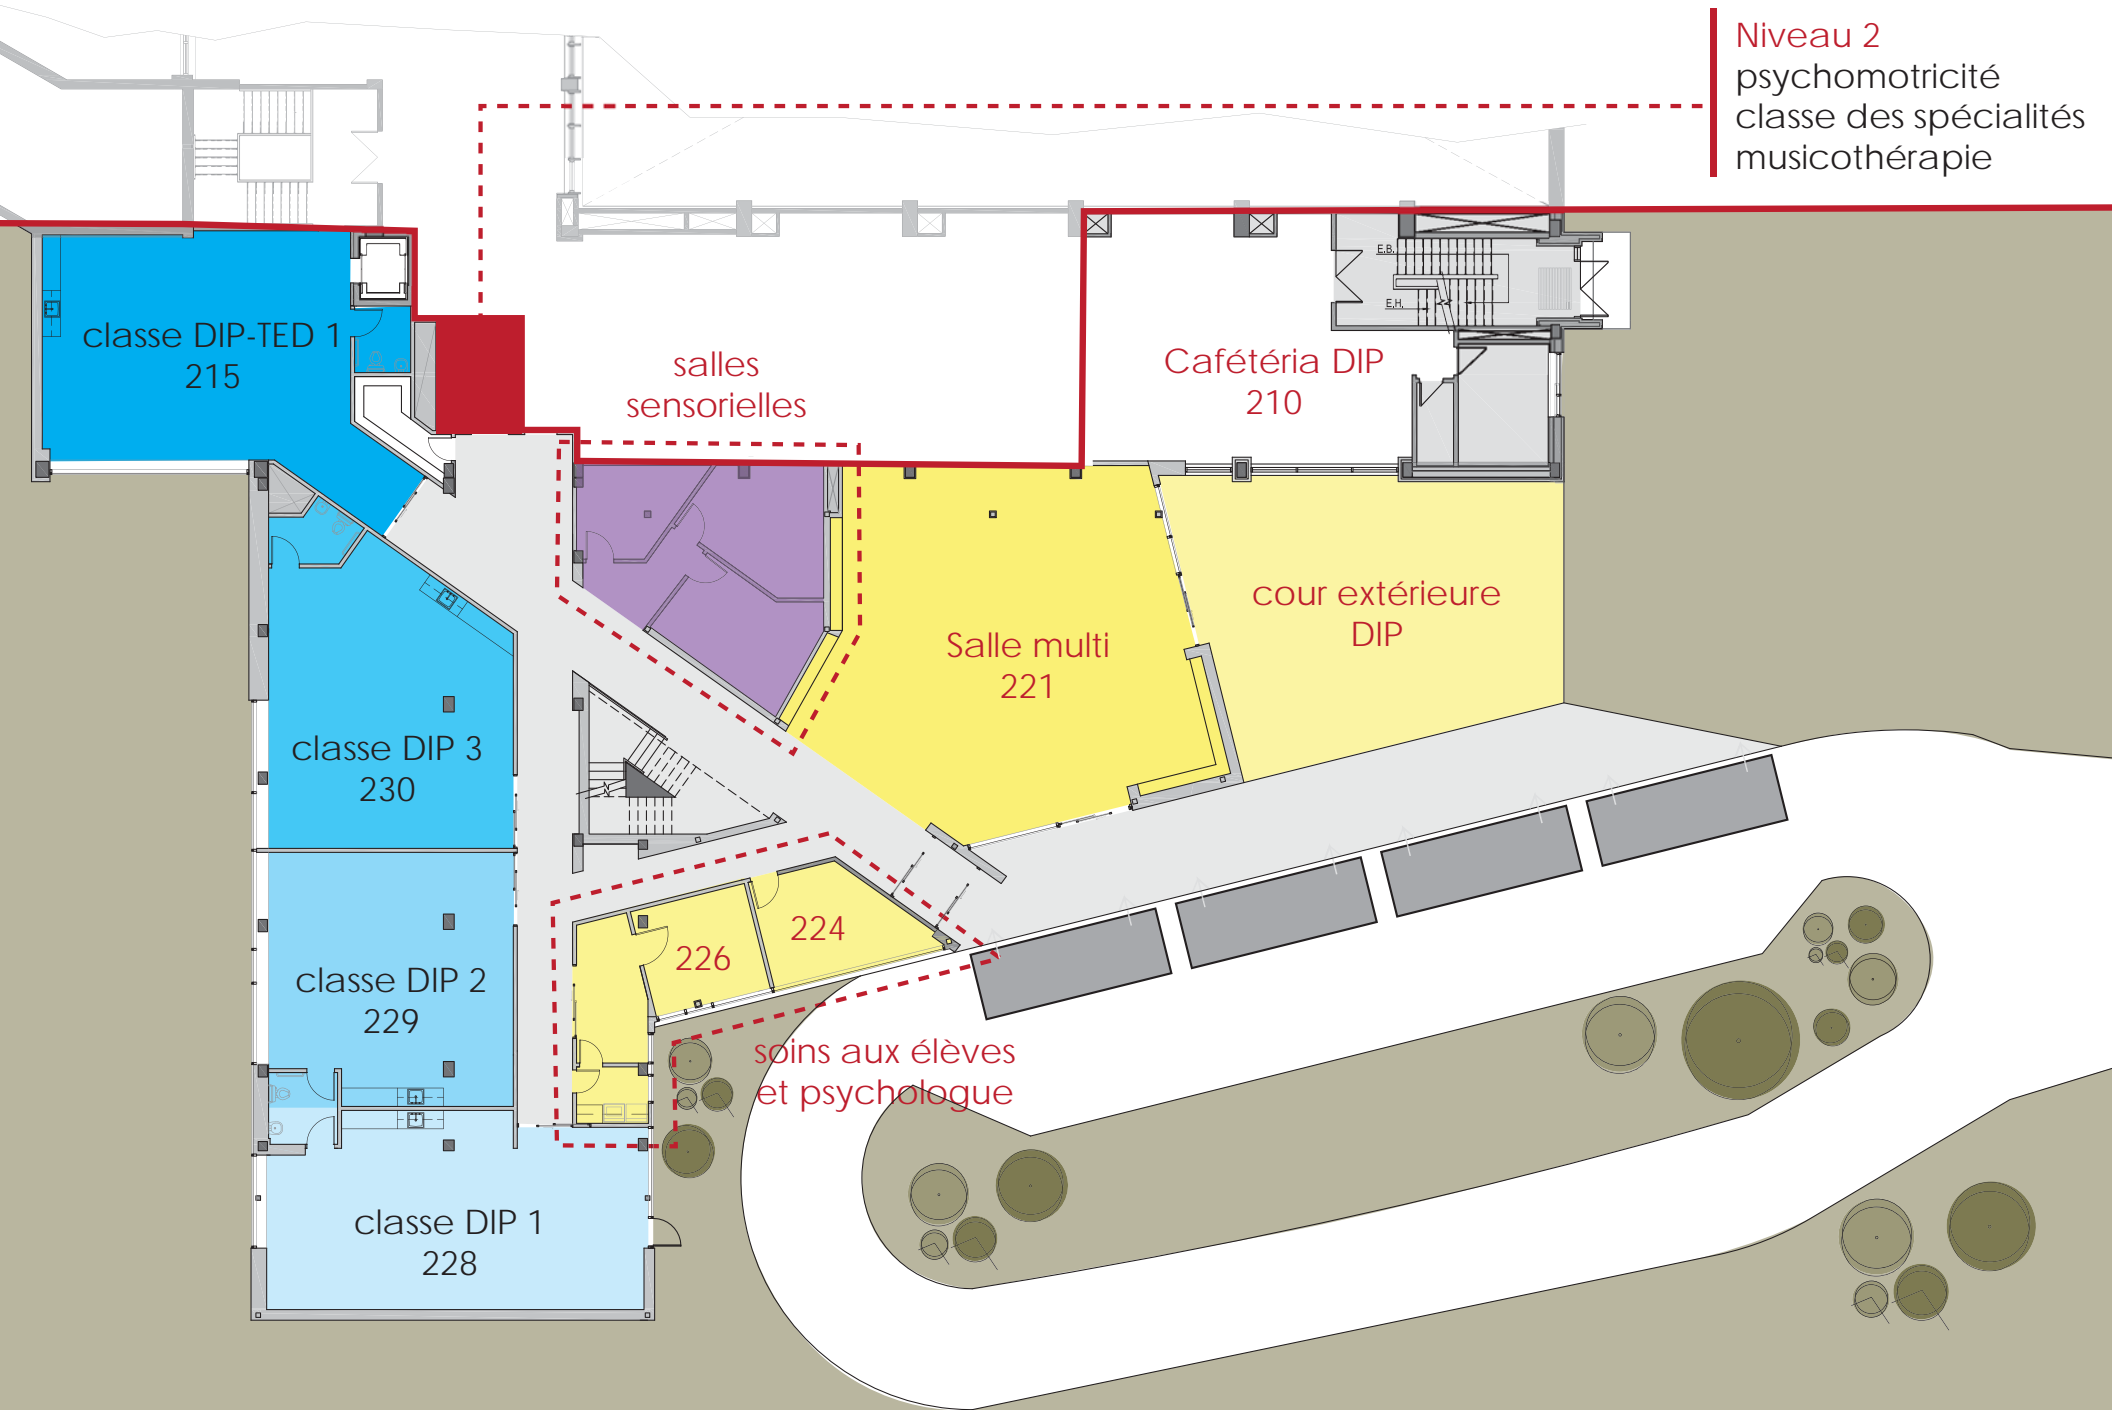

Niveau 2
psychomotricité
classe des spécialités
musicothérapie

classe DIP-TED 1
215

salles
sensorielles

Cafétéria DIP
210

classe DIP 3
230

Salle multi
221

cour extérieure
DIP

classe DIP 2
229

226

224

soins aux élèves
et psychologue

classe DIP 1
228

Direction adjointe
Salle d'isolement
Tableau de bord

vers administration
de l'école

Classe TED 3
317

Classe cuisine
320

Développement
des habiletés
321

Réunion
322

Local
des intervenants
323

vestiaire 3
326

Cour
extérieure TED
341

Classe TED 2
334

Classe TED 1
338

vestiaire
2

vestiaire
1