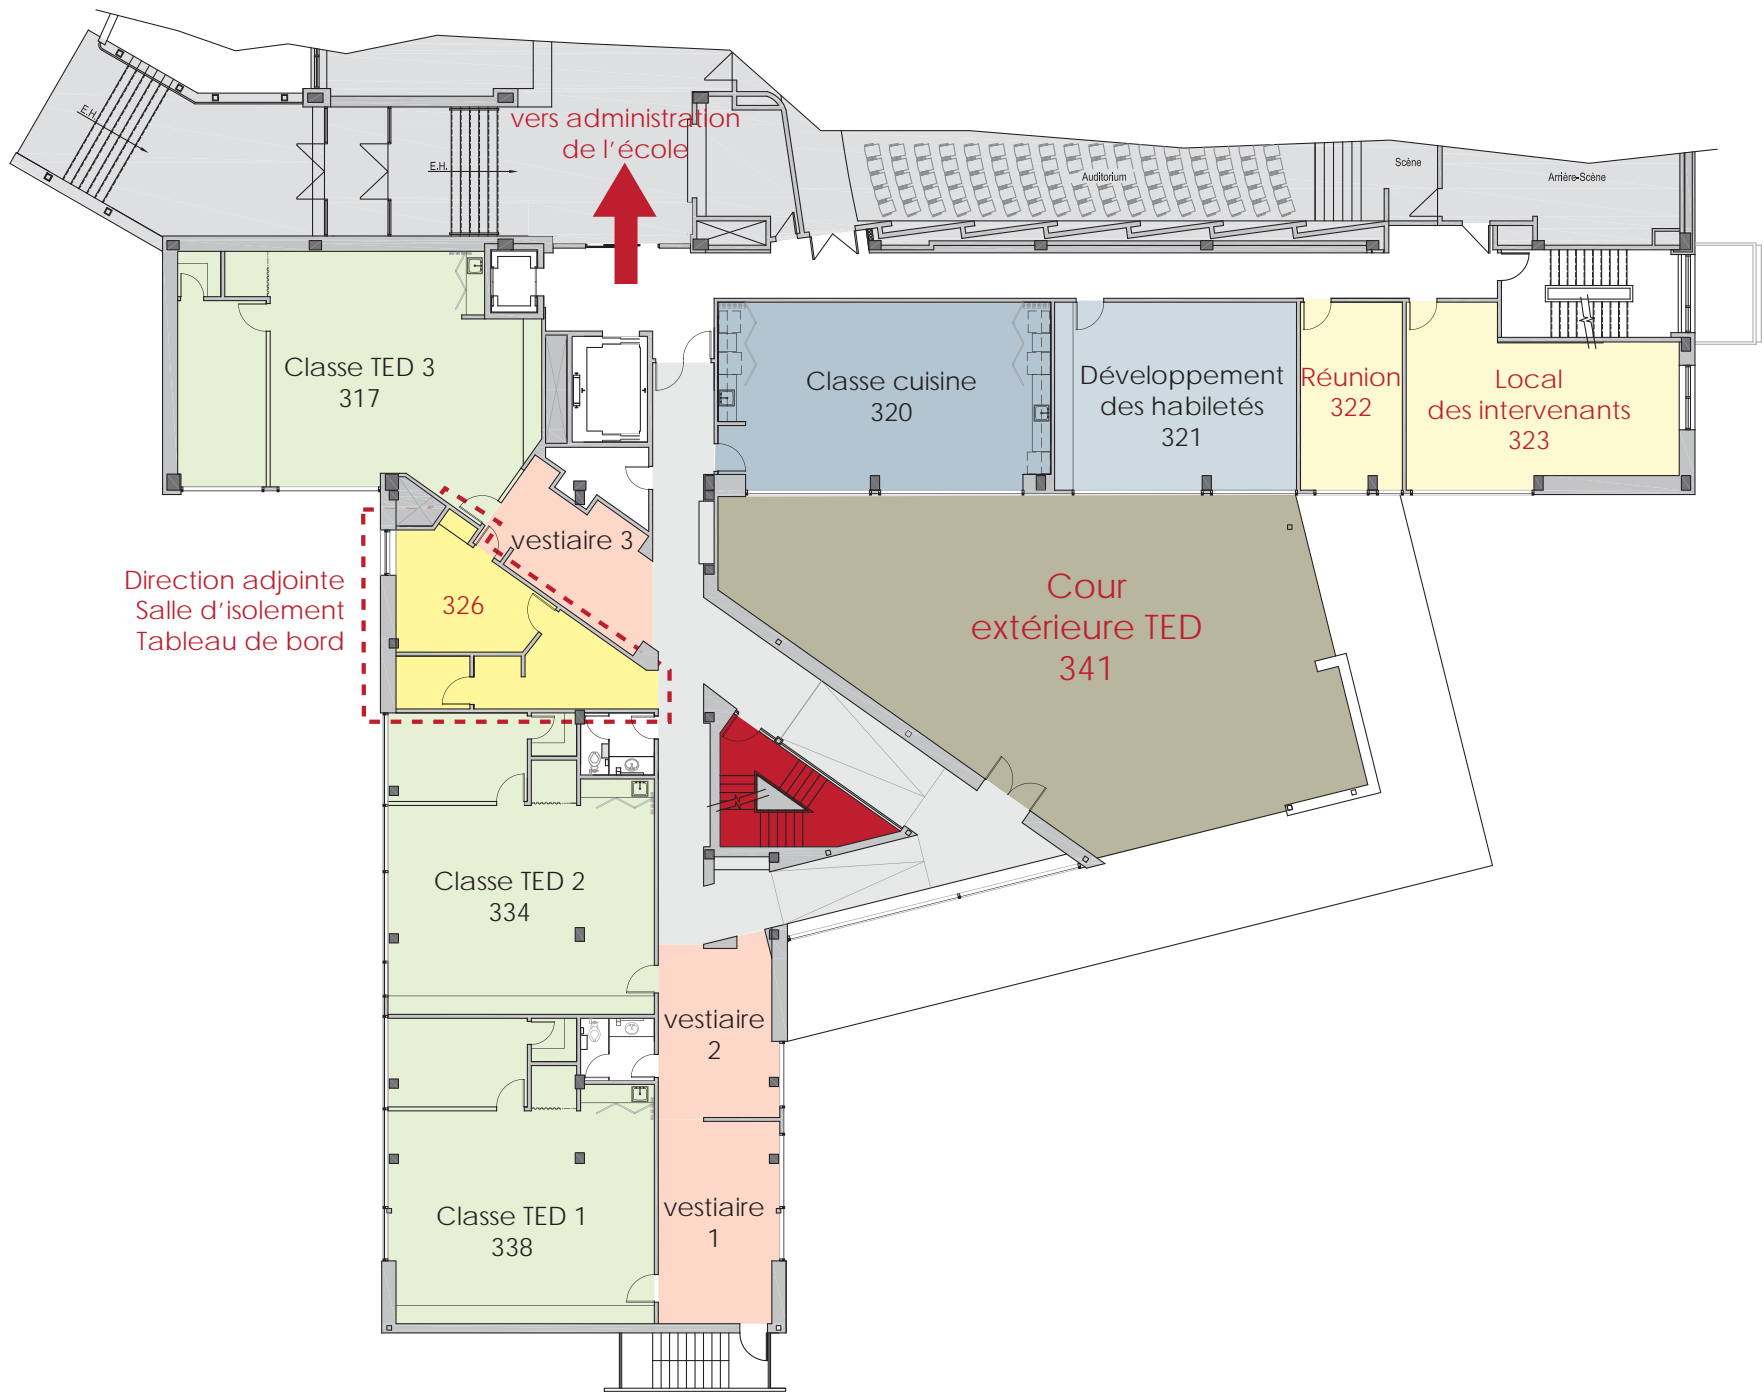

Niveau 2
psychomotricité
classe des spécialités
musicothérapie

classe DIP-TED 1
215

salles
sensorielles

Cafétéria DIP
210

classe DIP 3
230

Salle multi
221

cour extérieure
DIP

classe DIP 2
229

226

224

soins aux élèves
et psychologue

classe DIP 1
228

Direction adjointe
Salle d'isolement
Tableau de bord

vers administration
de l'école

Classe TED 3
317

Classe cuisine
320

Développement
des habiletés
321

Réunion
322

Local
des intervenants
323

vestiaire 3
326

Cour
extérieure TED
341

Classe TED 2
334

Classe TED 1
338

vestiaire
2

vestiaire
1